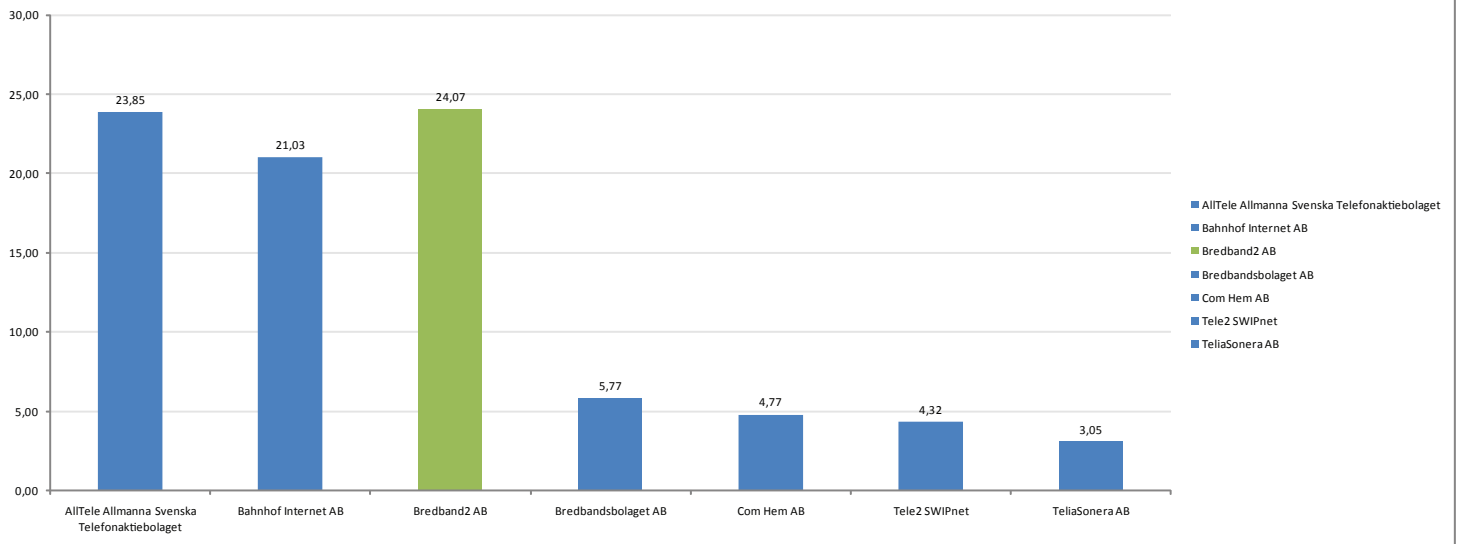

Skickat i genomsnitt 2010 - Mbit/s

Ta emot i genomsnitt 2010 - Mbit/s

Svarstid i genomsnitt 2010 - millisekunder