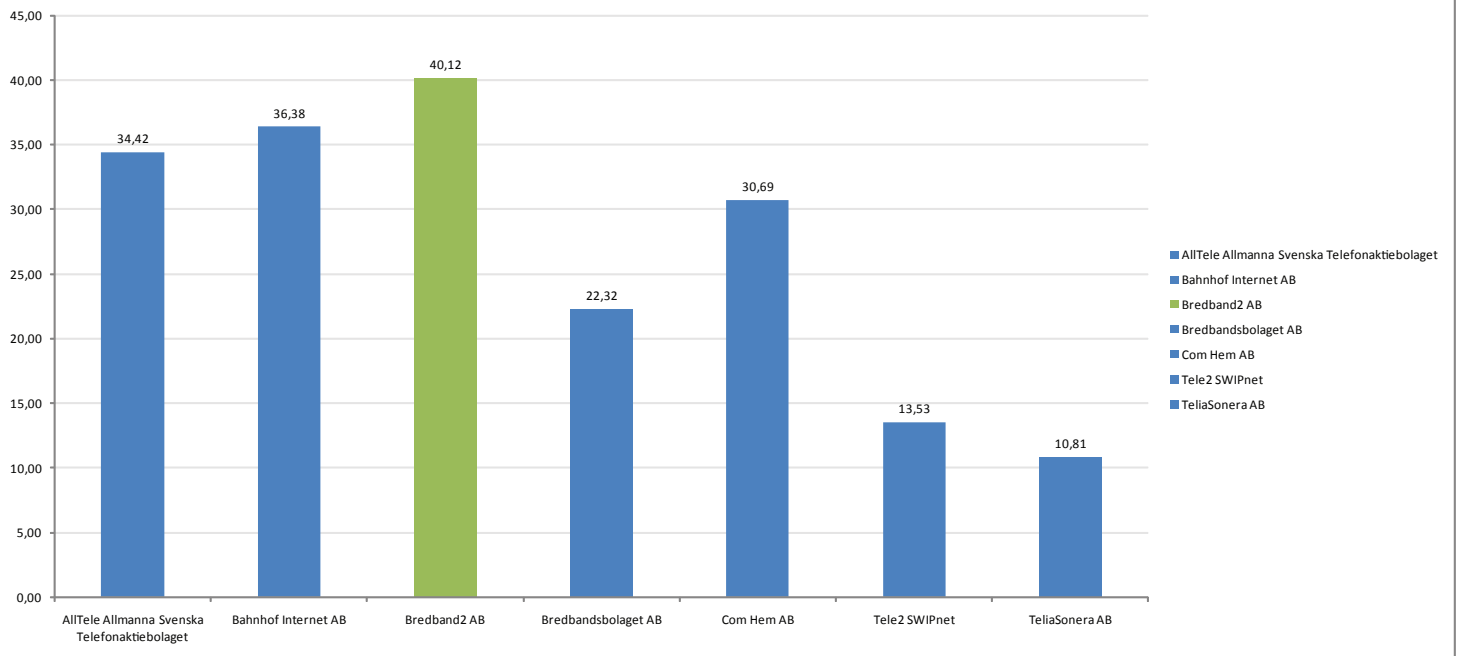

Skickat i genomsnitt 2010 - Mbit/s

Ta emot i genomsnitt 2010 - Mbit/s

Svarstid i genomsnitt 2010 - millisekunder